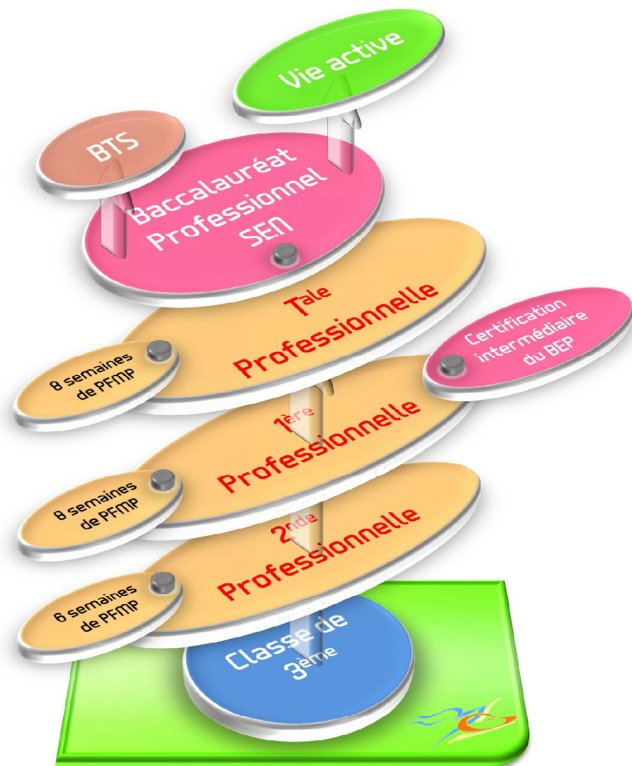

BACCALAURÉAT PROFESSIONNEL

S.E.N.

Systemes Électroniques Numériques

Un choix judicieux pour
un métier d'avenir

Vous souhaitez obtenir en 3 ans un baccalauréat professionnel dans le domaine de l'électronique et du numérique, en évolution permanente et qui nous accompagne au quotidien (téléphonie, télévision, informatique, alarme grand public et professionnelle, équipements domestiques et de sécurité, etc.)

Au cours de votre scolarité, vous effectuerez des **périodes de formation en milieu professionnel** d'une durée total de **22 semaines** sur 3 ans pour approfondir vos pratiques et vos connaissances, découvrir le monde du travail et vous ouvrir les portes de l'emploi.

Le titulaire du **Baccalauréat Professionnel Systemes Electroniques Numériques (S.E.N)** est un **technicien polyvalent**. Il est capable d'exercer des activités liées à la préparation, l'installation, la mise en service et la maintenance des installations des secteurs industriels et domestiques de l'électronique.